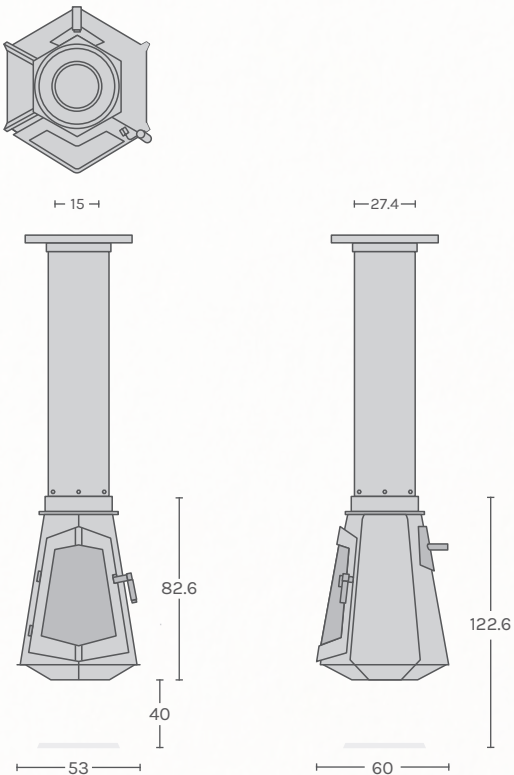

	0° / 120° / 360°
kWh	3.5 - 9 kWh
m <sup>2</sup>	min. 40 m <sup>2</sup>
	max. 30 cm 

Due to changes, December 2024  
Wijzigingen voorbehouden, december 2024  
Änderungen vorbehalten, Dezember 2024  
Sous réserve de modification, décembre 2024