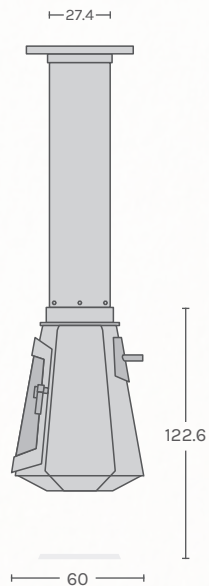

	0° / 120° / 360°
kWh	3 - 10 kWh
m <sup>2</sup>	min. 40 m <sup>2</sup>
	max. 30 cm

Due to changes, March 2023  
Wijzigingen voorbehouden, maart 2023  
Änderungen vorbehalten, März 2023  
Sous réserve de modification, mars 2023