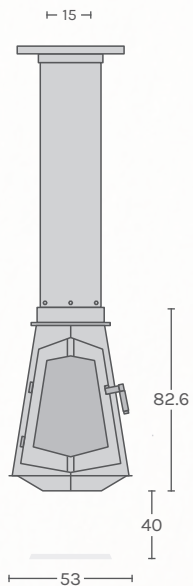

	0° / 120° / 360°
kWh	3 - 10 kWh
m <sup>2</sup>	min. 40 m <sup>2</sup>
	max. 30 cm

Due to changes, March 2023  
Wijzigingen voorbehouden, maart 2023  
Änderungen vorbehalten, März 2023  
Sous réserve de modification, mars 2023