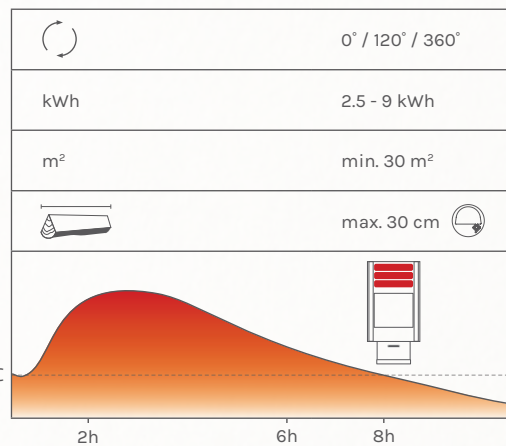

- 1 Vorm volgt constructie / Form folgt Konstruktion / La construction est la forme
- 2 Plus set voor warmte opslag / Plus Wärmespeicher / Plus set accumulation céramiques
- 3 Enkel blok verbranding / Einzelscheitverbrennung / Seule bûche combustion
- 4 Draaibaar / Drehbar / Pivotant

— 15 —