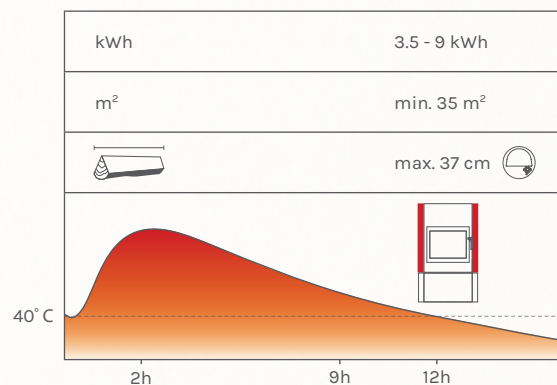

- ❶ Snel & traag / Schnell & langsam / Rapide & lent
- ❷ Afvoer achter of boven / Raugabzug hinten oder oben / Évacuation par l'arrière ou le dessus
- ❸ Warmteopslag 40°C na 12 uur / Wärmespeicher 40°C nach 12 Stunden / Stockage thermique 40°C après 12 heures
- ❹ Massief metalen deur / Massive Metalltür / Porte en métal massif