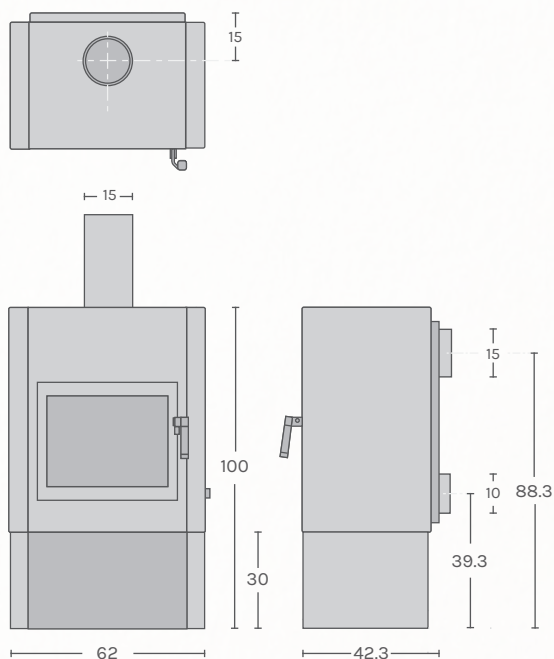

- ❶ Snel & traag / Schnell & langsam / Rapide & lent
- ❷ Afvoer achter of boven / Raugabzug hinten oder oben / Évacuation par l'arrière ou le dessus
- ❸ Warmteopslag 40°C na 12 uur / Wärmespeicher 40°C nach 12 Stunden / Stockage thermique 40°C après 12 heures
- ❹ Massief metalen deur / Massive Metalltür / Porte en métal massif