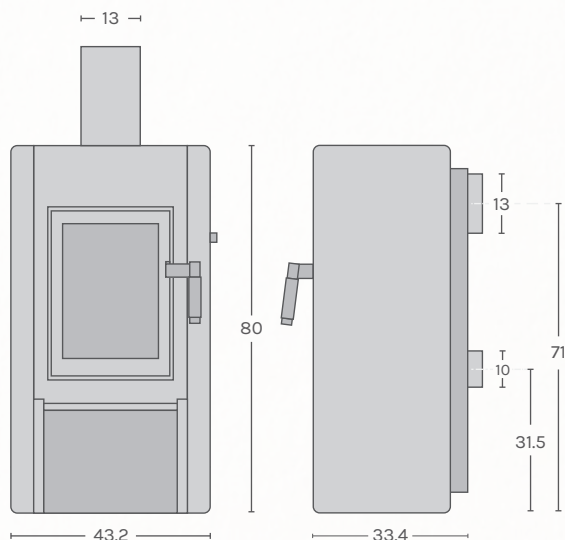

- ❶ Snel & traag / Schnell & langsam / Rapide & lent
- ❷ Afvoer achter of boven / Raugabzug hinten oder oben / Évacuation par l'arrière ou le dessus
- ❸ Warmteopslag 40°C na 6 uur / Wärmespeicher 40°C nach 6 Stunden / Stockage thermique 40°C après 6 heures
- ❹ Enkel blok verbranding / Einzelscheitverbrennung / Seule bûche combustion
- ❺ Massief metalen deur / Massive Metalltür / Porte en métal massif