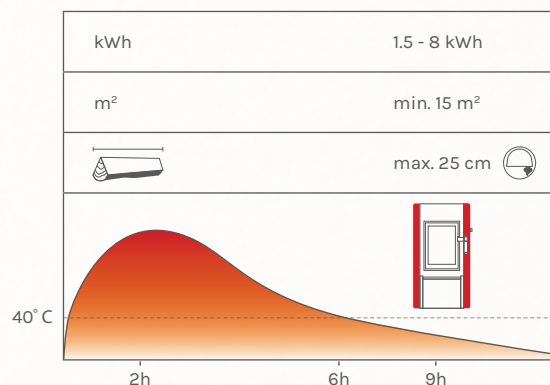

- ❶ Snel & traag / Schnell & langsam / Rapide & lent
- ❷ Afvoer achter of boven / Raugabzug hinten oder oben / Évacuation par l'arrière ou le dessus
- ❸ Warmteopslag 40°C na 6 uur / Wärmespeicher 40°C nach 6 Stunden / Stockage thermique 40°C après 6 heures
- ❹ Enkel blok verbranding / Einzelscheitverbrennung / Seule bûche combustion
- ❺ Massief metalen deur / Massive Metalltür / Porte en métal massif