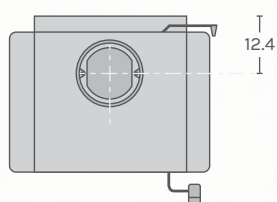

- ❶ Snel & traag / Schnell & langsam / Rapide & lent
- ❷ Afvoer achter of boven / Raugabzug hinten oder oben / Évacuation par l'arrière ou le dessus
- ❸ Warmteopslag 40°C na 6 uur / Wärmespeicher 40°C nach 6 Stunden / Stockage thermique 40°C après 6 heures
- ❹ Enkel blok verbranding / Einzelscheitverbrennung / Seule bûche combustion
- ❺ Massief metalen deur / Massive Metalltür / Porte en métal massif