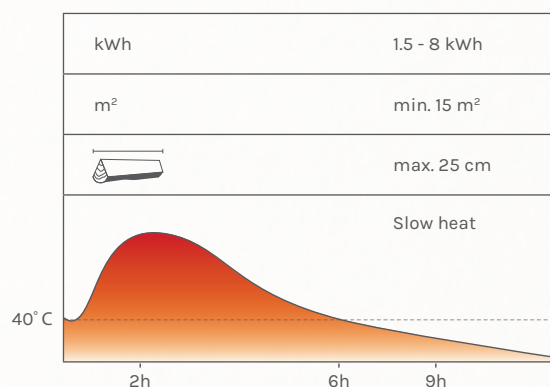

- ❶ Snel & traag / Schnell & langsam / Rapide & lent
- ❷ Afvoer achter of boven / Raugabzug hinten oder oben / Évacuation par l'arrière ou le dessus
- ❸ Warmteopslag 40°C na 6 uur / Wärmespeicher 40°C nach 6 Stunden / Stockage thermique 40°C après 6 heures
- ❹ Enkel blok verbranding / Einzelscheitverbrennung / Seule bûche combustion
- ❺ Massief metalen deur / Massive Metalltür / Porte en métal massif