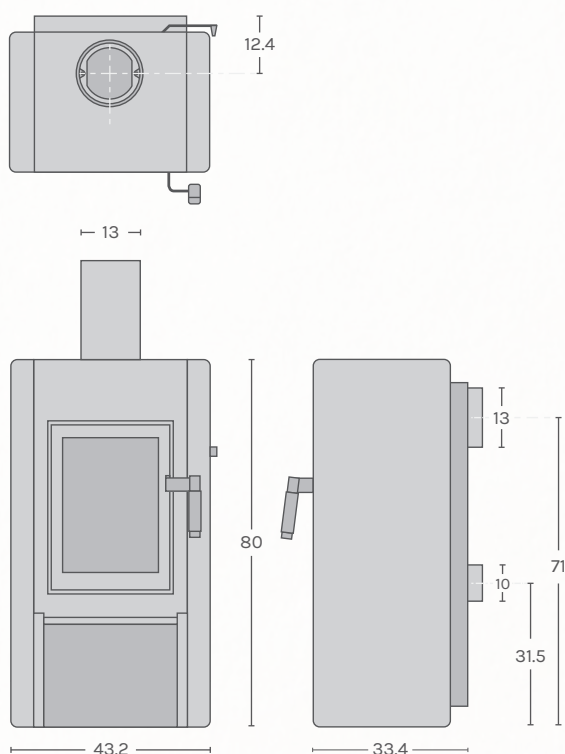

- ❶ Snel & traag / Schnell & langsam / Rapide & lent
- ❷ Afvoer achter of boven / Raugabzug hinten oder oben / Évacuation par l'arrière ou le dessus
- ❸ Warmteopslag 40°C na 6 uur / Wärmespeicher 40°C nach 6 Stunden / Stockage thermique 40°C après 6 heures
- ❹ Enkel blok verbranding / Einzelscheitverbrennung / Seule bûche combustion
- ❺ Massief metalen deur / Massive Metalltür / Porte en métal massif