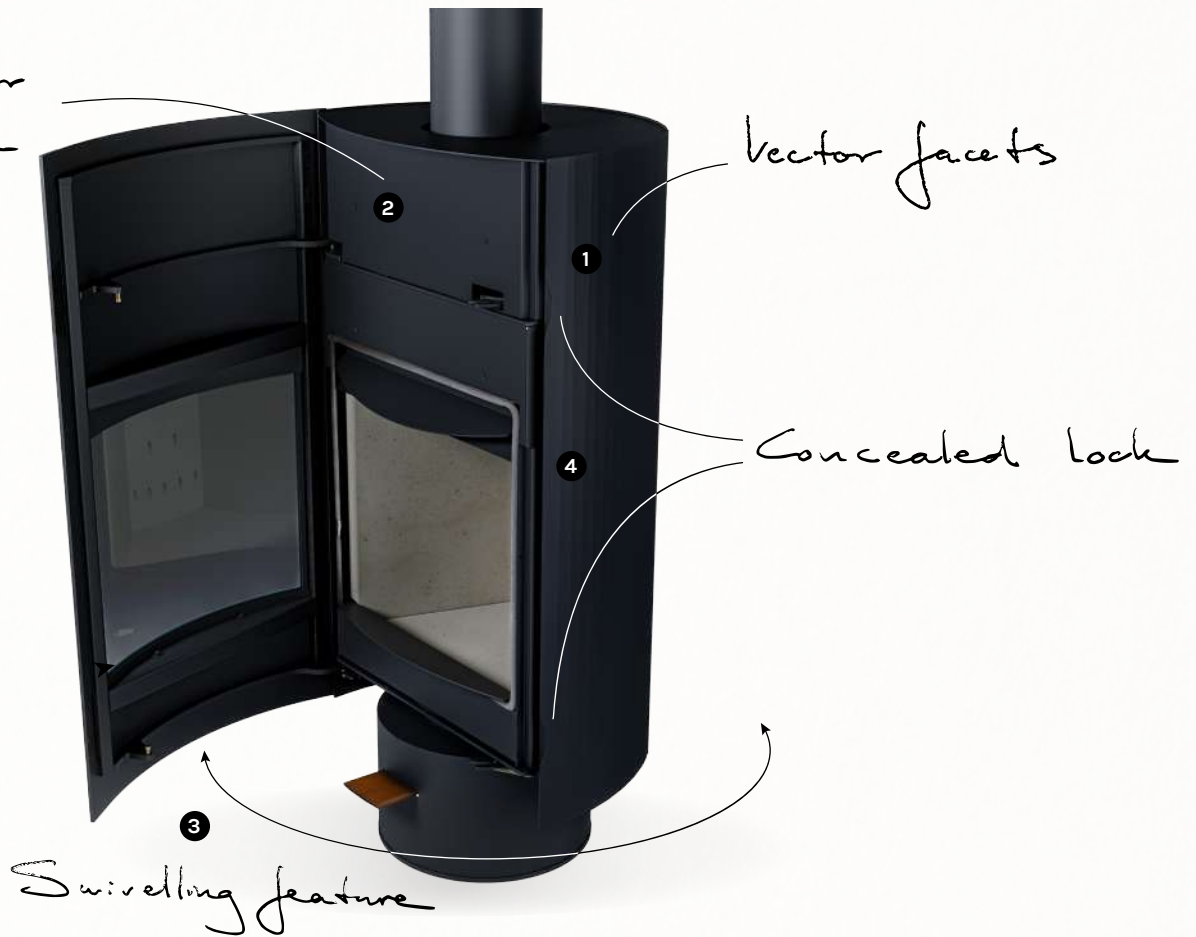

Plus-set for heat storage