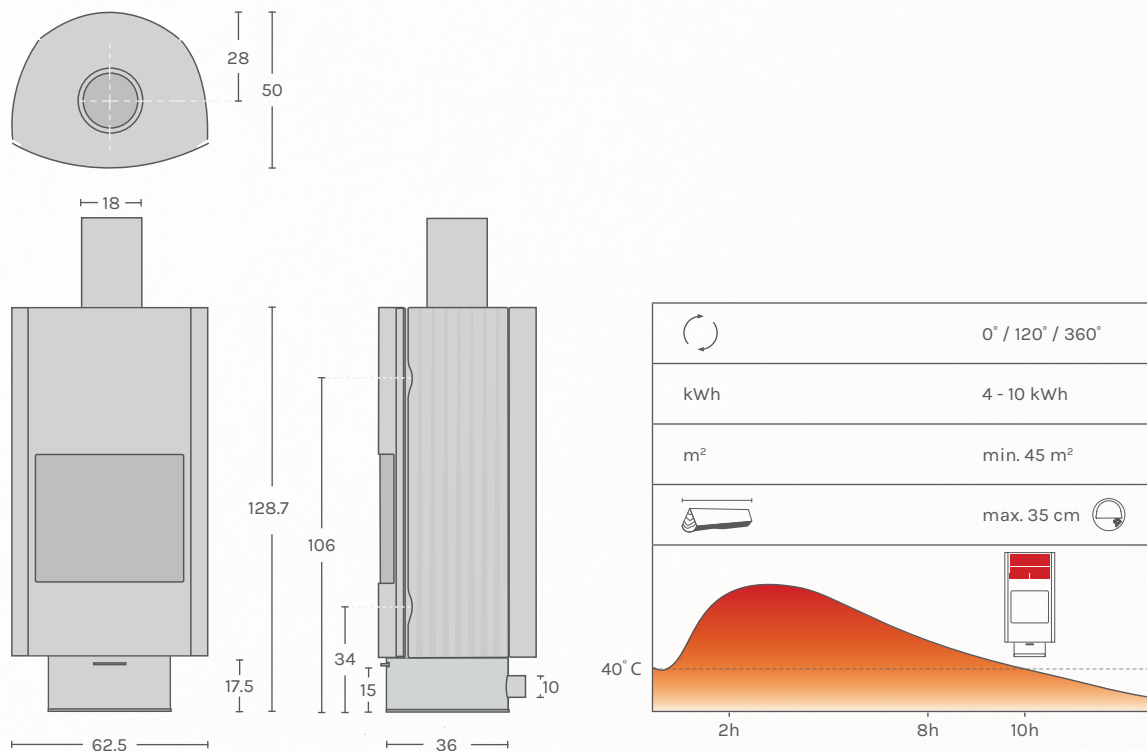

HYMME

Black
Zwart
Schwarz
Noir

Anthracite
Antraciet
Anthrazit
Anthracite

Plus-set for heat storage

- ❶ Schuine zettingen / Vektor Facetten / Facettes vectorielles
- ❷ Plus set voor warmte opslag / Plus Wärmespeicher / Plus set accumulation céramiques
- ❸ Draaibaar / Drehbar / Pivotant
- ❹ Verborgen sluiting / Unsichtbarer Verschluss / FERMETURE invisible