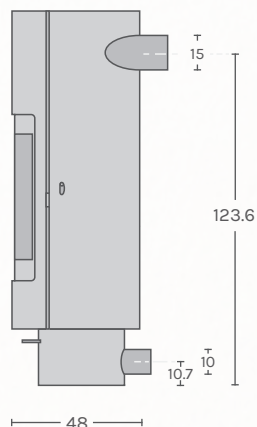

	0° / 120° / 360°
	0° / 60°
kWh	3 - 10 kWh
m ²	min. 35 m ²
	max. 33 cm
	Slow heat

40° C

2h

8h

10h

Due to changes, March 2023
Wijzigingen voorbehouden, maart 2023
Änderungen vorbehalten, März 2023
Sous réserve de modification, mars 2023