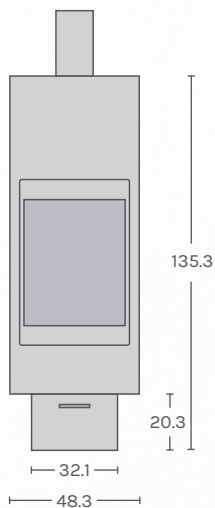

DAYNA

Black
Zwart
Schwarz
Noir

Anthracite
Antraciet
Anthrazit
Anthracite

- ❶ Plus set voor warmte opslag / Plus Wärmespeicher / Plus set accumulation céramiques
- ❷ Verticale beluchting / Vertikale Luftzufuhr / Ventilation verticale
- ❸ Enkel blok verbranding / Einzelscheitverbrennung / Seule bûche combustion
- ❹ Draaibaar / Drehbar / Pivotant

	0° / 120° / 360°
	0° / 60°
kWh	3 - 10 kWh
m ²	min. 35 m ²
	max. 33 cm
	Slow heat

40° C

2h

8h

10h

Due to changes, March 2023
Wijzigingen voorbehouden, maart 2023
Änderungen vorbehalten, März 2023
Sous réserve de modification, mars 2023