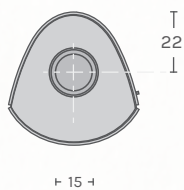

DAYNA

Black
Zwart
Schwarz
Noir

Anthracite
Antraciet
Anthrazit
Anthracite

- ❶ Plus set voor warmte opslag / Plus Wärmespeicher / Plus set accumulation céramiques
- ❷ Verticale beluchting / Vertikale Luftzufuhr / Ventilation verticale
- ❸ Enkel blok verbranding / Einzelscheitverbrennung / Seule bûche combustion
- ❹ Draaibaar / Drehbar / Pivotant

	0° / 120° / 360°
	0° / 60°
kWh	3 - 10 kWh
m ²	min. 35 m ²
	max. 33 cm
	Slow heat

40° C

2h

8h

10h

Due to changes, March 2023
Wijzigingen voorbehouden, maart 2023
Änderungen vorbehalten, März 2023
Sous réserve de modification, mars 2023