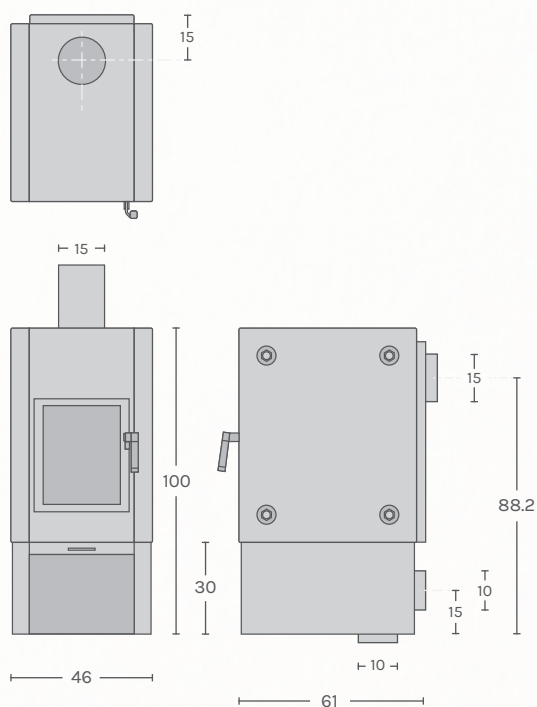

- ❶ Afvoer achter of boven / Raugabzug hinten oder oben / Évacuation par l'arrière ou le dessus
- ❷ Snel & traag / Schnell & langsam / Rapide & lent
- ❸ Warmteopslag 40°C na 16 uur / Wärmespeicher 40°C nach 16 Stunden /  
Stockage thermique 40°C après 16 heures
- ❹ Massief metalen deur / Massive Metalltür / Porte en métal massif