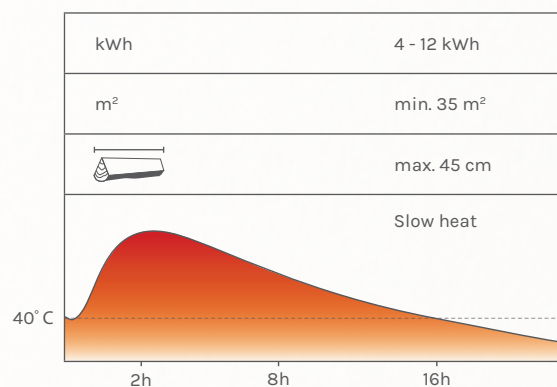

- ❶ Afvoer achter of boven / Raugabzug hinten oder oben / Évacuation par l'arrière ou le dessus
- ❷ Snel & traag / Schnell & langsam / Rapide & lent
- ❸ Warmteopslag 40°C na 16 uur / Wärmespeicher 40°C nach 16 Stunden /  
Stockage thermique 40°C après 16 heures
- ❹ Massief metalen deur / Massive Metalltür / Porte en métal massif